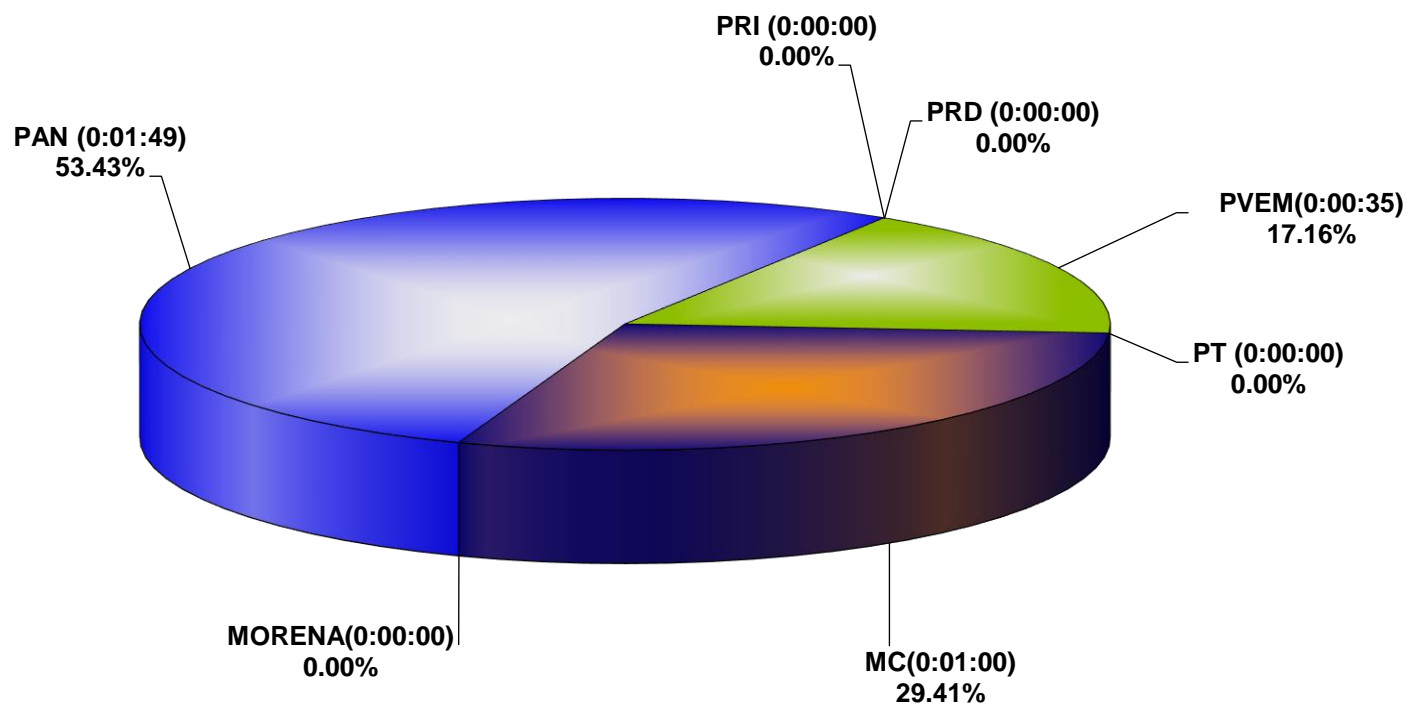

COMISIÓN ESTATAL ELECTORAL DE NUEVO LEÓN
PORCENTAJE Y TIEMPO TOTAL DEDICADO A CADA PARTIDO POLÍTICO EN TELEVISIÓN
(HORAS)
ACUMULADO DE ABRIL DE 2022

COMISIÓN ESTATAL ELECTORAL DE NUEVO LEÓN
PORCENTAJE Y NÚMERO TOTAL DE NOTAS DEDICADAS A CADA PARTIDO POLÍTICO EN
TELEVISIÓN
ACUMULADO DE ABRIL DE 2022

COMISIÓN ESTATAL ELECTORAL DE NUEVO LEÓN
TOTAL DE NOTAS DEDICADAS A CADA PARTIDO POLÍTICO POR GRUPO TELEVISIVO
ACUMULADO DE ABRIL DE 2022