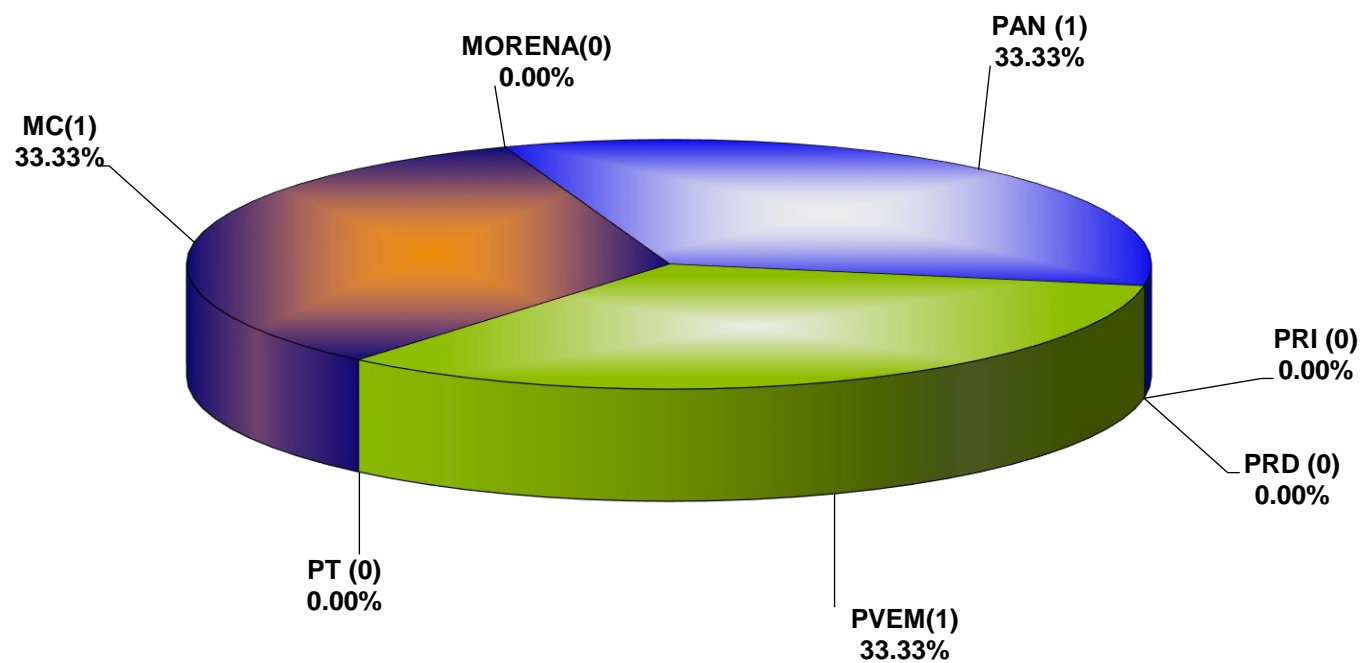

COMISIÓN ESTATAL ELECTORAL DE NUEVO LEÓN
PORCENTAJE Y TIEMPO TOTAL DEDICADO A CADA PARTIDO POLÍTICO EN TELEVISIÓN
(HORAS)
ACUMULADO DE ABRIL DE 2022

COMISIÓN ESTATAL ELECTORAL DE NUEVO LEÓN
PORCENTAJE Y NÚMERO TOTAL DE NOTAS DEDICADAS A CADA PARTIDO POLÍTICO EN
TELEVISIÓN
ACUMULADO DE ABRIL DE 2022

COMISIÓN ESTATAL ELECTORAL DE NUEVO LEÓN
TOTAL DE NOTAS DEDICADAS A CADA PARTIDO POLÍTICO POR GRUPO TELEVISIVO
ACUMULADO DE ABRIL DE 2022